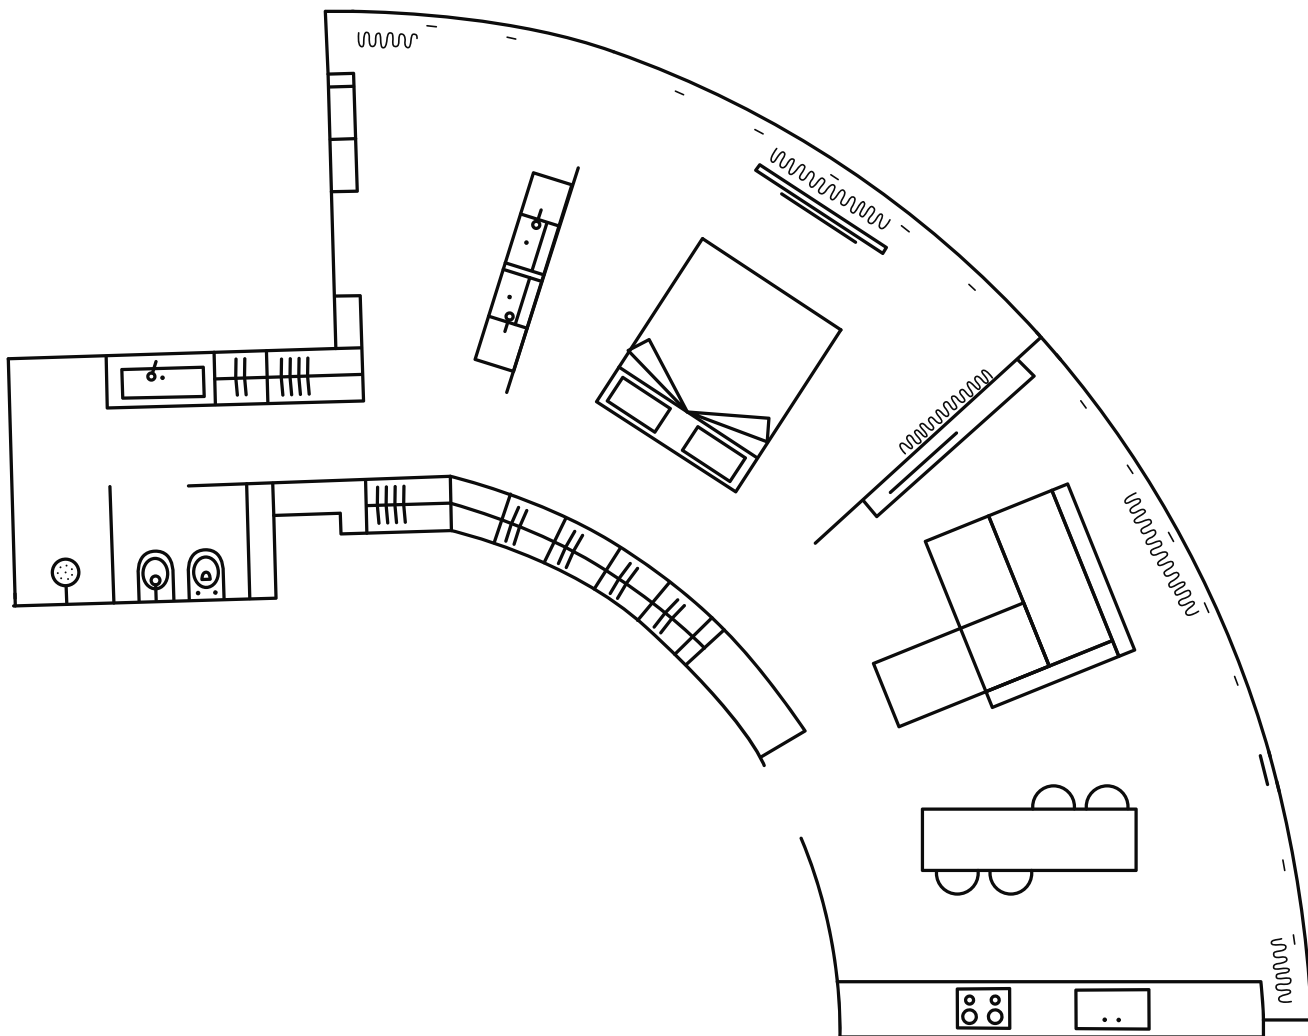

Le Residenze

Residenza II

88 m² indoor

VICTORIA PALACE

★★★★