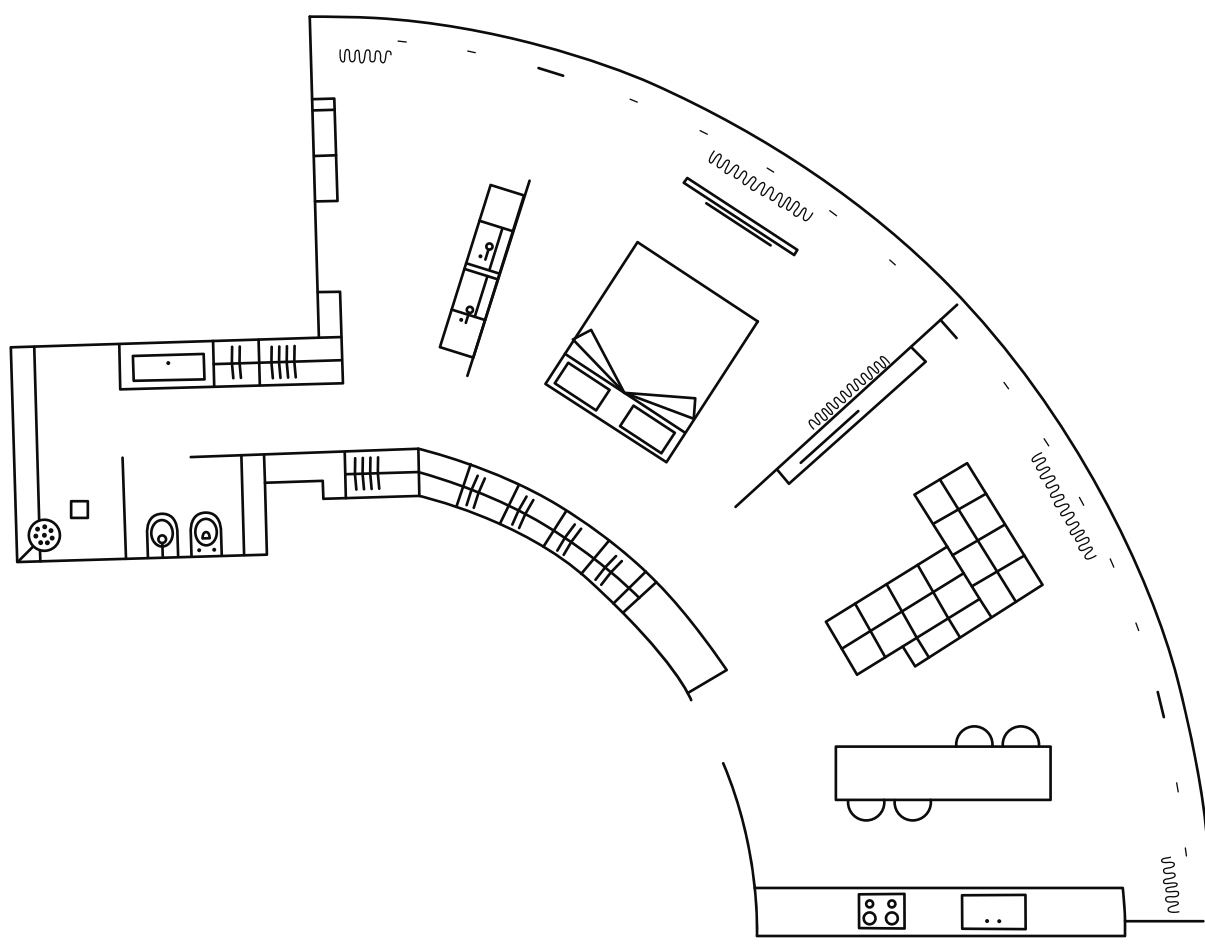

Le Residenze

88 m² indoor

Residenza II

VICTORIA PALACE

★★★★